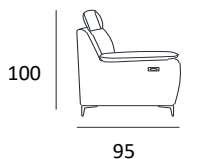

# Modello NORMAN

sognaresofà®

DATA 13/10/2023

SEDUTA IN DENSITA' 30 x KG. E CON  
SOSPENSIONE A MOLLE GRECHE E  
SUPPORTO IN FODERA

95

RCL

150

P SEDUTA	54 CM
H SEDUTA	47 CM
H BRACCIO	61 CM
L BRACCIO	24 CM