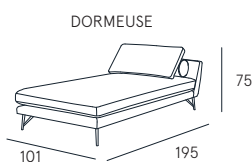

123

210

190

168

108

180

160

168

93

107

POUF  
175x88

88

DORMEUSE

75

101

195

#### ELEMENTI INCLUSI Included elements

2 CUSCINI BRACCIO IN PIUMA  
N.B. 1PZ PER VERSIONI 1BR.  
2 pillows for each version  
1 pillow for RAF/LAF version

\* NON PREVISTI PER POLTRONA  
\* not included in the armchair

**Rivestimento** | tessuto  
**Comfort seduta** | Poliuretano espanso densità 35  
**Comfort spalliera** | Piuma con poliuretano  
**Piedi** | Metallo H. 17,5 cm  
**Seduta** | H. 46 cm - P. 57 cm  
**Braccio** | H. 74 cm L. 20 cm