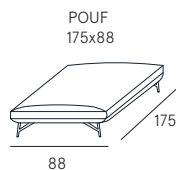

123

210

190

168

108

180

160

168

93

107

POUF  
175x88

88

DORMEUSE

75

101

195

**Rivestimento** | tessuto  
**Comfort seduta** | Poliuretano espanso densità 35  
**Comfort spalliera** | Piuma con poliuretano  
**Piedi** | Metallo H. 17,5 cm  
**Seduta** | H. 46 cm - P. 57 cm  
**Braccio** | H. 74 cm L. 20 cm

**Coating** | fabric  
**Seat comfort** | Polyurethane density 35  
**Back comfort** | Feather with polyurethane  
**Feet** | Metal H. 17,5 cm  
**Seat** | H. 46 cm - D. 47 cm  
**Arm** | H. 74 cm L. 20 cm