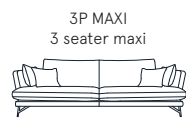

100

270

250

168

138

240

220

168

93

107

POUF  
175x88

88

DORMEUSE

75

101

195

**Rivestimento** | tessuto  
**Comfort seduta** | Poliuretano espanso densità 35  
**Comfort spalliera** | Piuma con poliuretano  
**Piedi** | Metallo H. 17,5 cm  
**Seduta** | H. 46 cm - P. 57 cm  
**Braccio** | H. 74 cm L. 20 cm

**Coating** | fabric  
**Seat comfort** | Polyurethane density 35  
**Back comfort** | Feather with polyurethane  
**Feet** | Metal H. 17,5 cm  
**Seat** | H. 46 cm - D. 47 cm  
**Arm** | H. 74 cm L. 20 cm