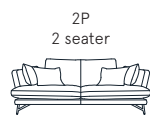

123

210

190

168

108

180

160

168

93

107

POUF  
175x88

88

DORMEUSE

75

101

195

**Rivestimento** | tessuto  
**Comfort seduta** | Poliuretano espanso densità 35  
**Comfort spalliera** | Piuma con poliuretano  
**Piedi** | Metallo H. 17,5 cm  
**Seduta** | H. 46 cm - P. 57 cm  
**Braccio** | H. 74 cm L. 20 cm

**Coating** | fabric  
**Seat comfort** | Polyurethane density 35  
**Back comfort** | Feather with polyurethane  
**Feet** | Metal H. 17,5 cm  
**Seat** | H. 46 cm - D. 47 cm  
**Arm** | H. 74 cm L. 20 cm