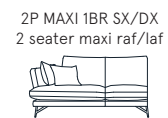

100

270

250

168

138

240

220

168

123

210

190

168

108

180

160

168

93

107

POUF  
175x88

88

DORMEUSE

75

101

195

**Rivestimento** | tessuto  
**Comfort seduta** | Poliuretano espanso densità 35  
**Comfort spalliera** | Piuma con poliuretano  
**Piedi** | Metallo H. 17,5 cm  
**Seduta** | H. 46 cm - P. 57 cm  
**Braccio** | H. 74 cm L. 20 cm