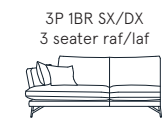

100

270

250

168

138

240

220

168

93

107

POUF  
175x88

88

DORMEUSE

75

101

195

**Rivestimento** | tessuto  
**Comfort seduta** | Poliuretano espanso densità 35  
**Comfort spalliera** | Piuma con poliuretano  
**Piedi** | Metallo H. 17,5 cm  
**Seduta** | H. 46 cm - P. 57 cm  
**Braccio** | H. 74 cm L. 20 cm

**Coating** | fabric  
**Seat comfort** | Polyurethane density 35  
**Back comfort** | Feather with polyurethane  
**Feet** | Metal H. 17,5 cm  
**Seat** | H. 46 cm - D. 47 cm  
**Arm** | H. 74 cm L. 20 cm