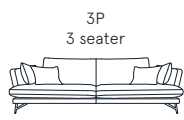

100

270

250

168

138

240

220

168

93

107

POUF  
175x88

88

DORMEUSE

75

101

195

**Rivestimento** | tessuto  
**Comfort seduta** | Poliuretano espanso densità 35  
**Comfort spalliera** | Piuma con poliuretano  
**Piedi** | Metallo H. 17,5 cm  
**Seduta** | H. 46 cm - P. 57 cm  
**Braccio** | H. 74 cm L. 20 cm

**Coating** | fabric  
**Seat comfort** | Polyurethane density 35  
**Back comfort** | Feather with polyurethane  
**Feet** | Metal H. 17,5 cm  
**Seat** | H. 46 cm - D. 47 cm  
**Arm** | H. 74 cm L. 20 cm