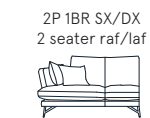

123

210

190

168

108

180

160

168

93

107

POUF  
175x88

88

DORMEUSE

75

101

195

**Rivestimento** | tessuto  
**Comfort seduta** | Poliuretano espanso densità 35  
**Comfort spalliera** | Piuma con poliuretano  
**Piedi** | Metallo H. 17,5 cm  
**Seduta** | H. 46 cm - P. 57 cm  
**Braccio** | H. 74 cm L. 20 cm

**Coating** | fabric  
**Seat comfort** | Polyurethane density 35  
**Back comfort** | Feather with polyurethane  
**Feet** | Metal H. 17,5 cm  
**Seat** | H. 46 cm - D. 47 cm  
**Arm** | H. 74 cm L. 20 cm