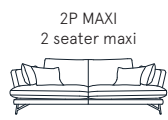

100

270

250

168

138

240

220

168

123

210

190

168

108

180

160

168

93

107

POUF
175x88

88

DORMEUSE

75

101

195

ELEMENTI INCLUSI Included elements

2 CUSCINI BRACCIO IN PIUMA
N.B. 1PZ PER VERSIONI 1BR.
2 pillows for each version
1 pillow for RAF/LAF version

* NON PREVISTI PER POLTRONA
* not included in the armchair

2 CUSCINI 45x45 IN PIUMA
N.B. 1PZ PER VERSIONI 1BR.
2 pillows for each version
1 pillow for RAF/LAF version

* NON PREVISTI PER POLTRONA
* not included in the armchair

OPTIONALS Optionals

CUSCINO IN PIUMA 70x30
Pillow 70x30

DETTAGLI Features

SEDUTA CON CINGHIE ELASTICHE
Seat with elastic webbing

CUSCINO DI SEDUTA AMOVIBILE
Removable seat cushion

SFODERABILE
Removable cover

VARIANTE COLORE PIEDI
Optional feet color

Rivestimento | tessuto
Comfort seduta | Poliuretano espanso densità 35
Comfort spalliera | Piuma con poliuretano
Piedi | Metallo H. 17,5 cm
Seduta | H. 46 cm - P. 57 cm
Braccio | H. 74 cm L. 20 cm

Coating | fabric
Seat comfort | Polyurethane density 35
Back comfort | Feather with polyurethane
Feet | Metal H. 17,5 cm
Seat | H. 46 cm - D. 47 cm
Arm | H. 74 cm L. 20 cm